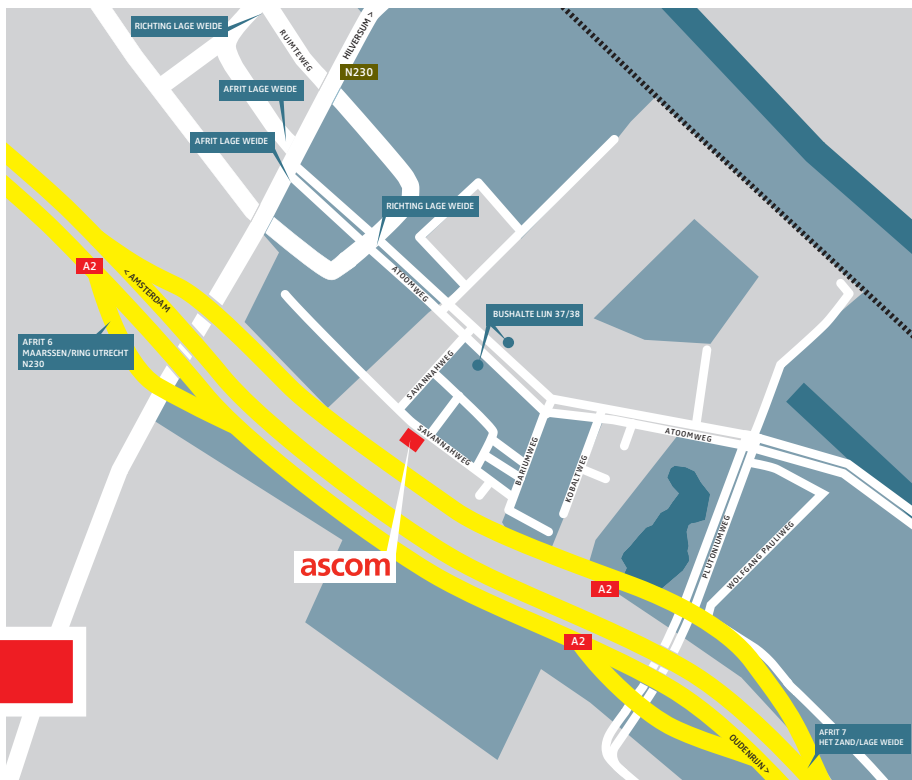

A2 vanaf Arnhem, Den Bosch, Breda, Rotterdam en Den Haag

- Bij knooppunt Oudenrijn richting Amsterdam.
- Afrit 7, parallelbaan A2 richting Het Zand, Industrieterrein Lage Weide.
- Bij stoplichten bovenaan de afrit rechtsaf richting Industrieterrein Lage Weide.
- Volgende stoplichten op de Plutoniumweg, links aanhouden, richting Maarsssen, Industrieterrein Lage Weide Noord.
- Derde weg links. Dit is de Savannahweg.
- Aan het einde van deze weg links. Tweede pand rechts is Ascom.

A27 vanaf Hilversum

- Afrit 31 N230, richting Ring Utrecht Noord, Maarsssen. N230 geruime tijd volgen.
- Na Amsterdam-Rijnkanaal: afslag Maarsssenbroek, Vleuten, Industrieterrein Maarsssen, Industrieterrein Lage Weide.
- Rechtsaf richting Het Kwadrant, Industrieterrein Maarsssen, Industrieterrein Lage Weide.
- In bocht links voorsorteren.
- Bij verkeerslichten linksaf, richting Industrieterrein Zonnebaan, Industrieterrein Lage Weide.
- Eerste weg rechts. Dit is de Savannahweg.
- Aan het einde van deze weg links. Tweede pand rechts is Ascom.

Zo vindt u Ascom

Ascom is gehuisvest aan de Savannahweg 31, op het Industrieterrein Lage Weide. Dit industrieterrein is gelegen op de grens van Maarsssenbroek en Utrecht, aan de A2 in de richting Amsterdam. Deze routebeschrijving is uw gids om snel en efficiënt ons pand te bereiken, zowel met de auto als met het openbaar vervoer.

Let op: gewijzigde situatie A2

Op de A2 vanuit het zuiden richting Amsterdam neemt u **altijd** de parallelbaan bij afrit 7 (richting Het Zand/Lage Weide). Volg vanaf deze afrit onze routebeschrijving. Mogelijk geeft uw navigatie aan dat u ook afrit 6 richting Maarsssen kunt nemen. Deze afrit is echter alleen bereikbaar vanaf eerdergenoemde parallelbaan.